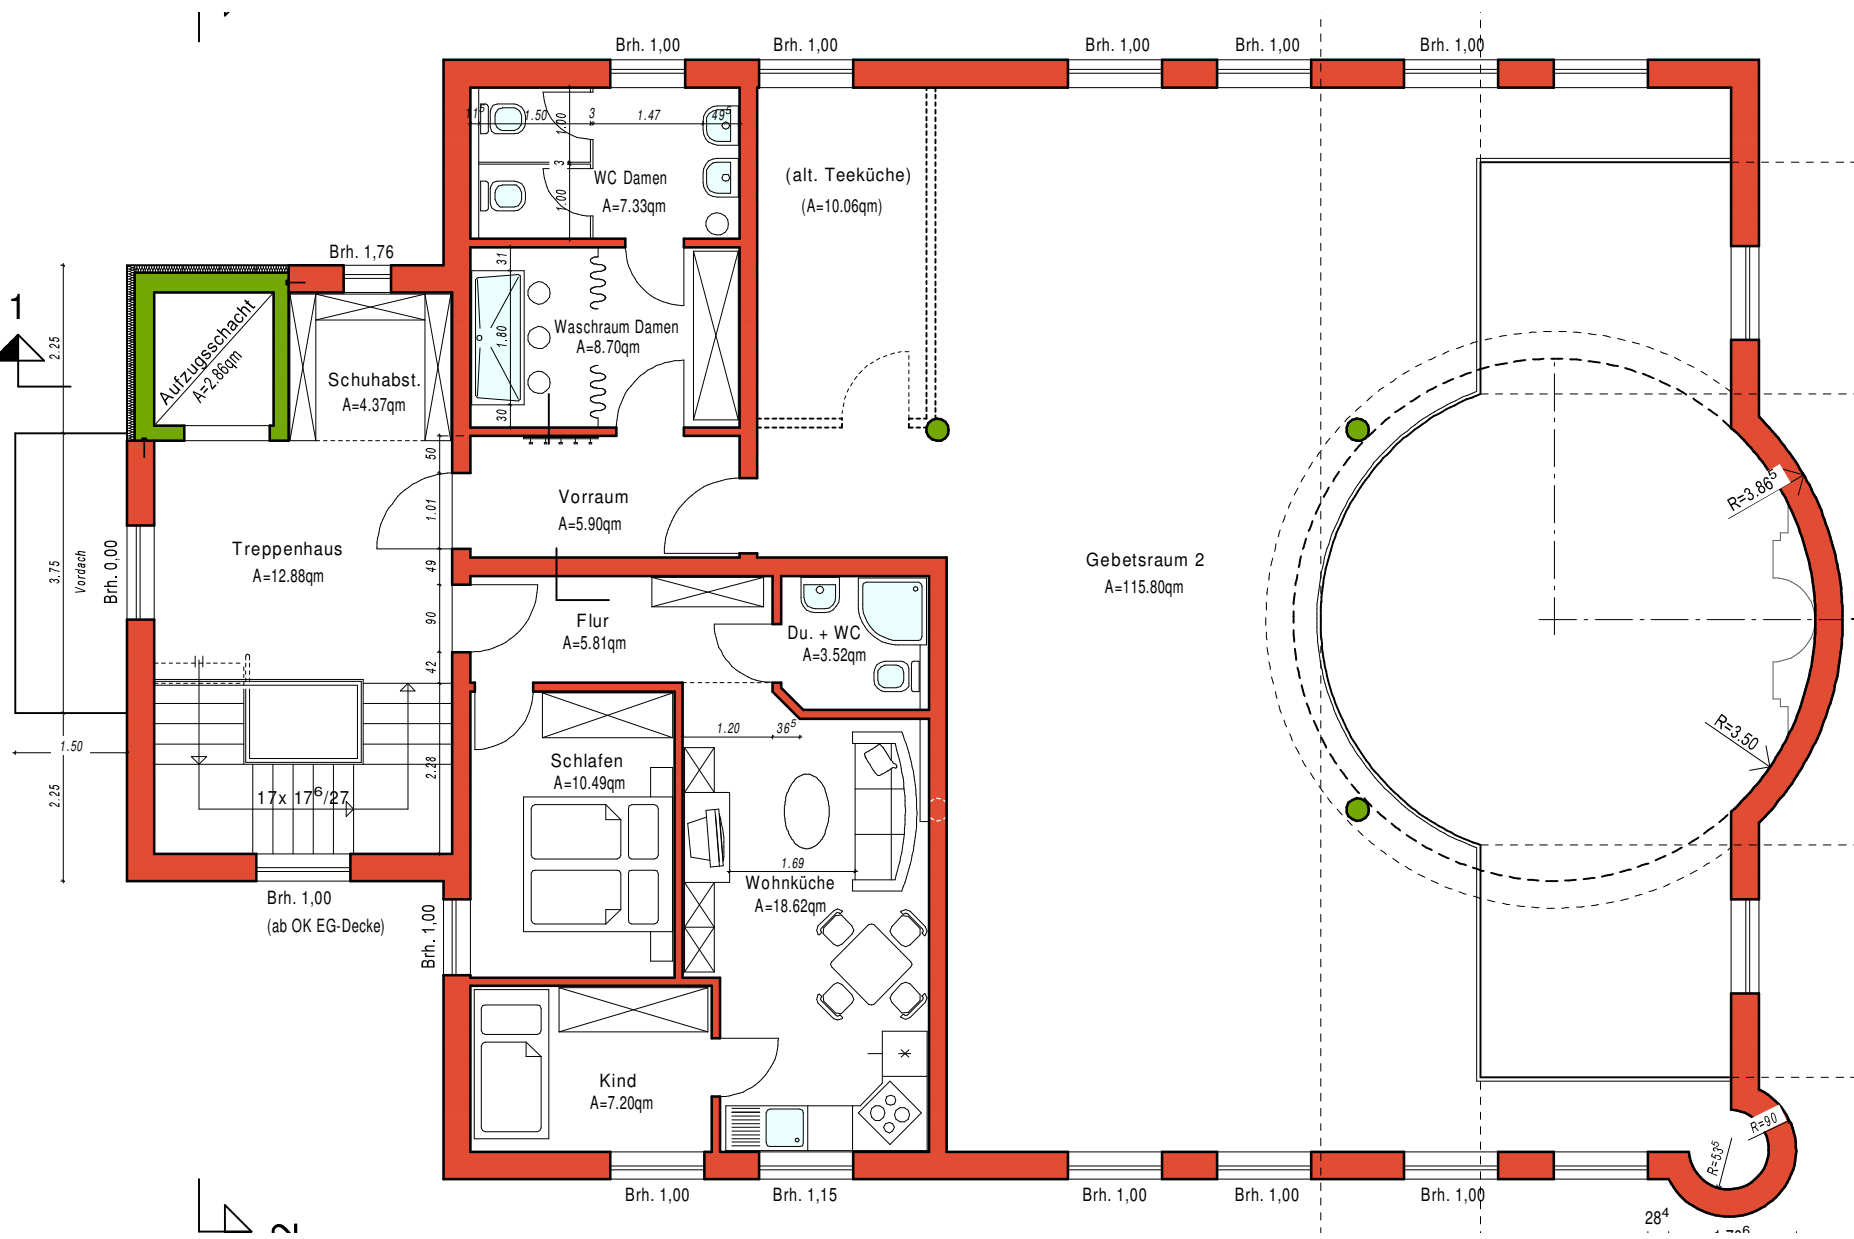

Brh. 1,00 Brh. 1,00 Brh. 1,00 Brh. 1,00 Brh. 1,00 Brh. 1,00

Brh. 1,00

(Bücherraum)
(A=13.12qm)

Brh. 1,76

Aufzugsschacht
A=2.86qm

Schuhabst.
A=4.37qm

Treppenhaus
A=14.42qm

Gebetsraum 1
A=236.97qm

17x17⁶/27

Brh. 0,00
(ab OK UG-Decke)

Brh. 1,00

Brh. 1,00 Brh. 1,00 Brh. 1,00 Brh. 1,00 Brh. 1,00 Brh. 1,00

Brh. 1,00

R=3.86⁵

R=3.50

Brh. 1,00

R=3.66

R=3.00

28⁴